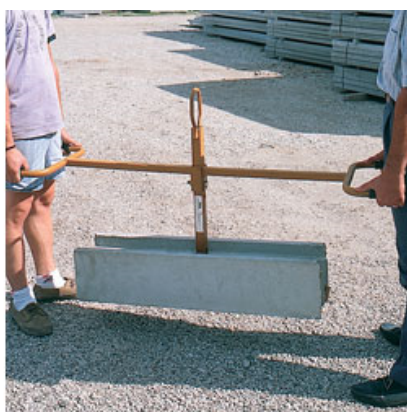

CLESTI DE RIDICARE PENTRU BORDURI

MODEL PZC-L

Model clesti	Capacitate (Kg.)	Deschidere (mm)	Greutate Proprie (kg)
PZC- L	200	500-1000	12