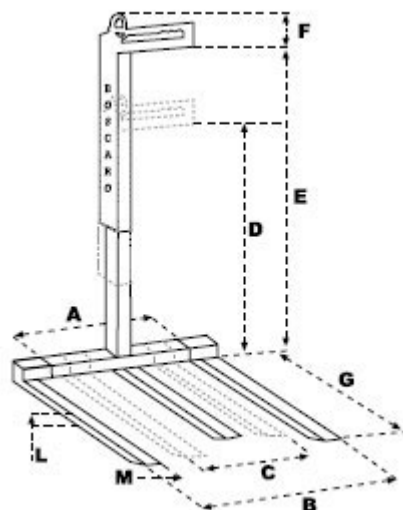

FURCA DE MACARA MODEL MBR

MODEL	CAPACITATE (kg)	A	B	C	D	E	F	G	L	M	GREUTATE PROPRIE (kg)
MBR-10	1000	1000	1000	300	1000	1450	450	1000	25	90	104
MBR-15	1500	1000	1000	300	1000	1600	450	1000	30	90	140
MBR-20	2000	1000	1000	300	1200	1800	450	1000	35	100	160
MBR-25	2500	1000	1400	300	1200	1800	450	1000	35	120	230
MBR-30	3000	1000	1400	300	1200	1800	450	1000	35	120	240